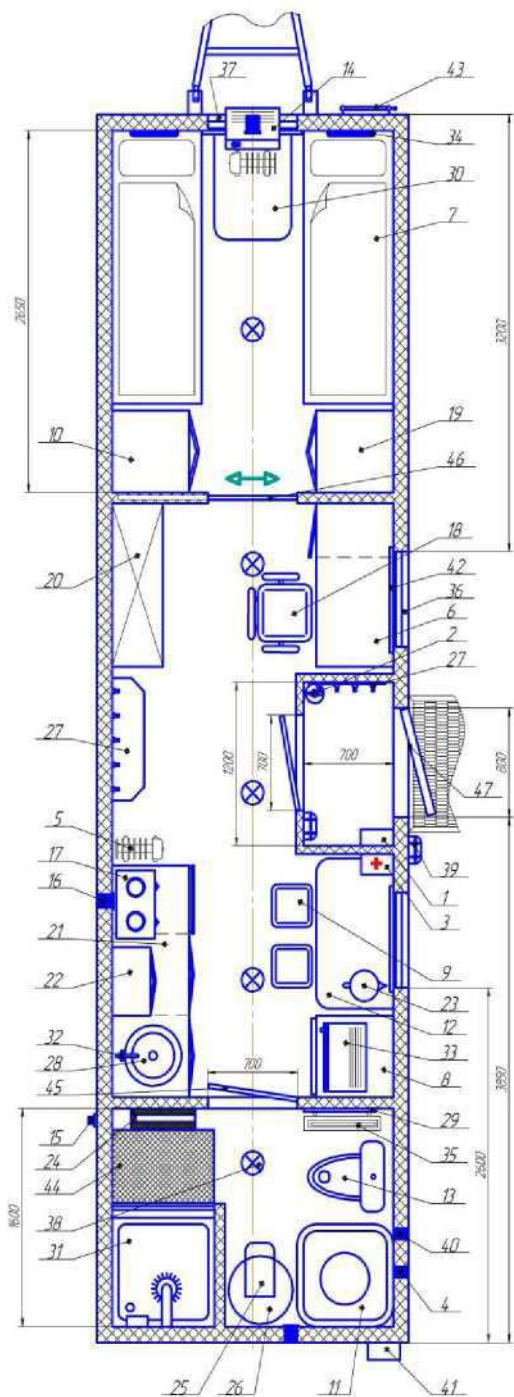

## Вагон-дом мобильный БАШКИРИЯ - 9ПК вагон повышенной комфортности на 2 человека

Вагон-дом мобильный БАШКИРИЯ - 9ПК предназначен для обеспечения комфортных условий проживания инженерно-технических работников в полевых условиях. В отличие от вагонов средней комфортности тут есть туалет и душ, оборудованные системой водоснабжения.