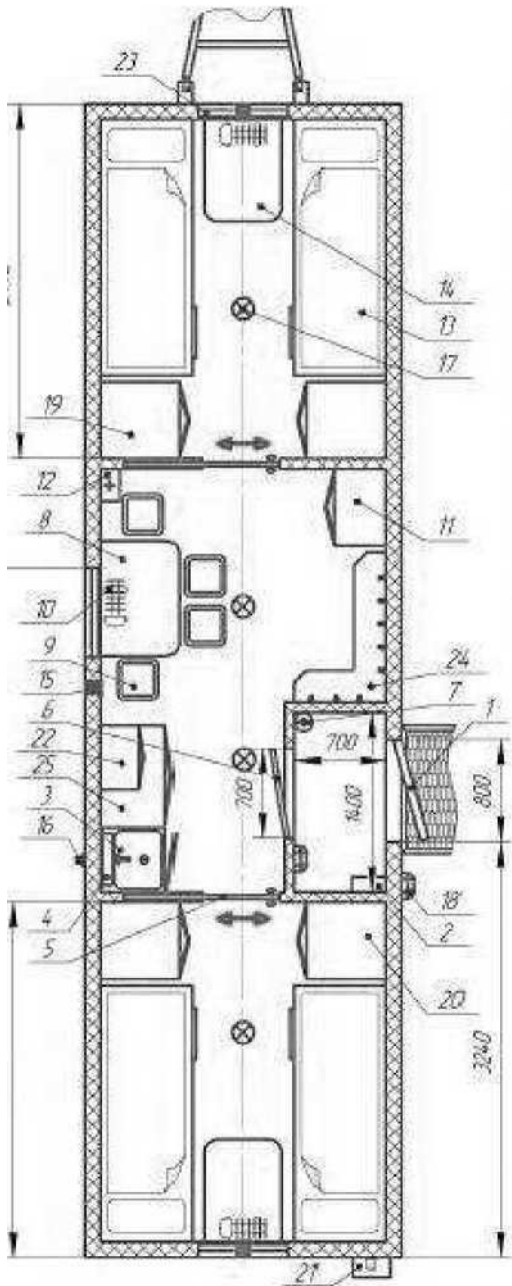

## Вагон дом мобильный БАШКИРИЯ- 9ВВ-общезитие на 8 человек

Мобильный жилой вагон-дом предназначен для обеспечения комфортных условий проживания восьми человек в полевых условиях. Вагон предназначен для сна, отдыха и приготовления пищи.

### Комплектация:

1. Дверь входная (металлическая, утепленная) - 1 шт.
2. Щит распределительный - 1 шт.
3. Тумба (500x500x850) с мойкой из нержавеющей стали - 1 шт.
4. Водонагреватель накопительный 15л - 1 шт.
5. Дверь межкомнатная раздвижная - 2 шт.
6. Дверь межкомнатная распашная - 1 шт.
7. Огнетушитель ОП-4 - 1 шт.
8. Стол обеденный (900x600) - 1 шт.
9. Табурет - 4 шт.
10. Эл. радиатор масляный 1,7 кВт с вентилятором - 3 шт.
11. Шкаф для продуктов (400x600x1750) - 1 шт.
12. Ящик для аптечки - 1 шт.
13. Кровать двухъярусная с рундуком (2000x700) - 4 шт.
14. Стол консольный (800x600) - 2 шт.
15. Вентилятор вытяжной с жалюзи L=120 м/ч - 3 шт.
16. Патрубок вывода канализации - 1 шт.
17. Светильник Н1Ш-03-100 - 4 шт.
18. Светильник НПП-03-60 - 2 шт.
19. Шкаф для одежды с полками (600x600x1750) - 2 шт.
20. Шкаф для верхней одежды (600x600x1750) - 2 шт.
21. Разъем эл. ввода ССИ-123 - 1 шт.
22. Подвесной шкаф для сушки посуды (500x300x600) - 1 шт.
23. Окно пластиковое 2-х камерное поворотное с москитной сеткой в комплекте (700x800) - 3 шт.
24. Вешалка с полкой для головных уборов - 1 шт.
25. Тумба кухонная (800x500x850) - 1 шт.